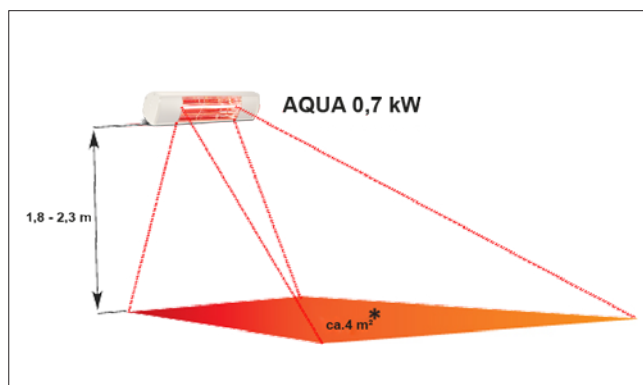

Strahlungsbereich

* Die angegebenen Werte sind Durchschnittswerte.