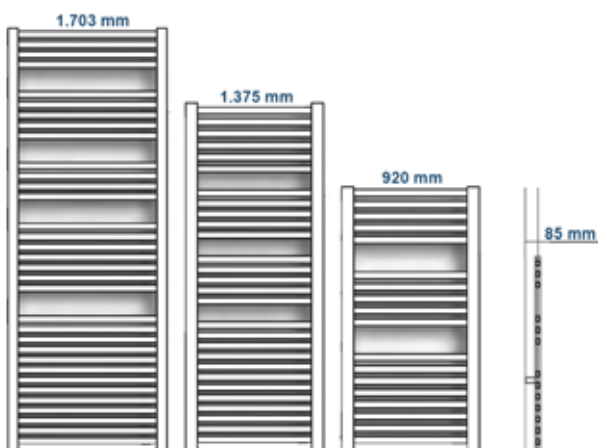

Funktionen:

- Komfort
- 2 h Boost
- Timer 24
  2 h Boost, 22 h Komfort
- Timer 12
  2 h Boost, 10 h Komfort
- Standby / Frostschutz
- Tastensperre

Die Steuerung kann links oder rechts montiert werden

www.elitec.at

elitec Elektrotechnik Handelsges.m.b.H.

6020 Innsbruck
Griesauweg 35 a
T +43 512 33 4 21
F +43 512 33 4 21 30
elitec.innsbruck@elitec.at

1220 Wien
Rudolf-Hausner-Gasse 12
T +43 1 734 27 47
F +43 1 734 28 47
elitec.wien@elitec.at

8054 Graz
Zahläckerweg 38
T +43 316 25 34 38
F +43 316 25 34 73
elitec.graz@elitec

9020 Klagenfurt
Gerberweg 71
T +43 463 35 2 36
F +43 463 38 19 66
elitec.klagenfurt@elitec.a

4064 Linz-Oftring
Grillparzer Straße 44
T +43 7243 52 0 30
F +43 7243 52 0 33
elitec.linz@elitec.at